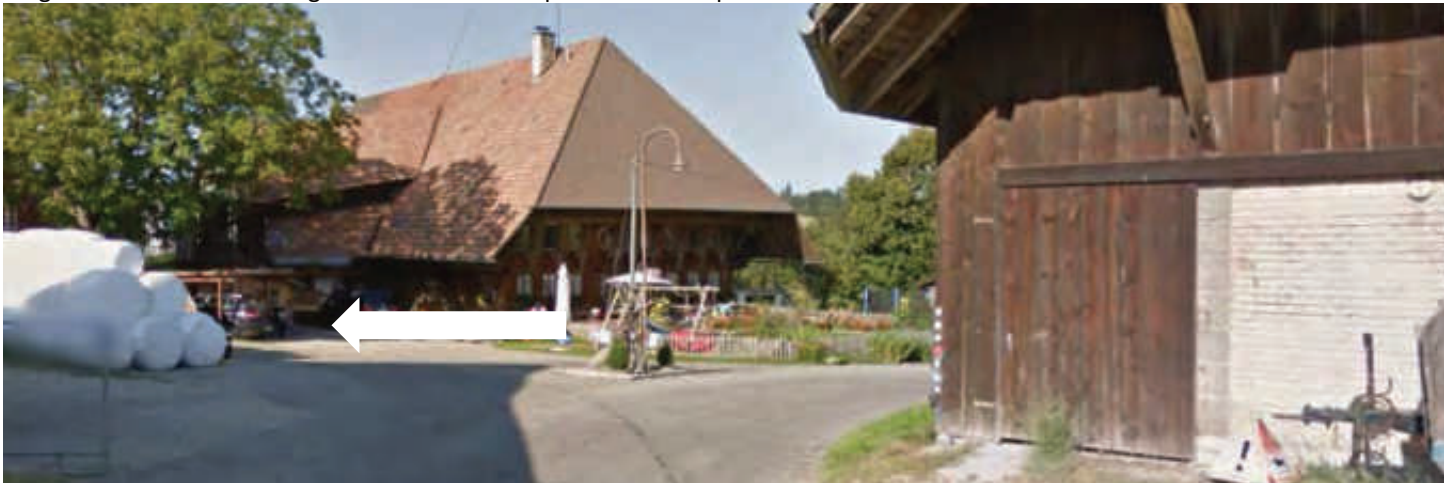

Fahren Sie durch die Ortschaft Flühlen hindurch.

Dem Strassenverlauf folgen, alles gerade aus durch den Wald hindurch.

Dem Strassenverlauf weiter folgen, den Hügel hinauf...

Weiter gerade aus.

Halten Sie sich nach der Linde mit roter Sitzbank rechts.

Folgen Sie der Strasse durch ein Wäldlein hindurch.

Fahren Sie bei der Ortstafel weiter in den Wiler Schaufelbühl.

Biegen Sie bei dem Dreiecksgärtli mit Strassenlampe und Holzskulptur links ab und fahren Sie zu einem Haus mit Solardach.