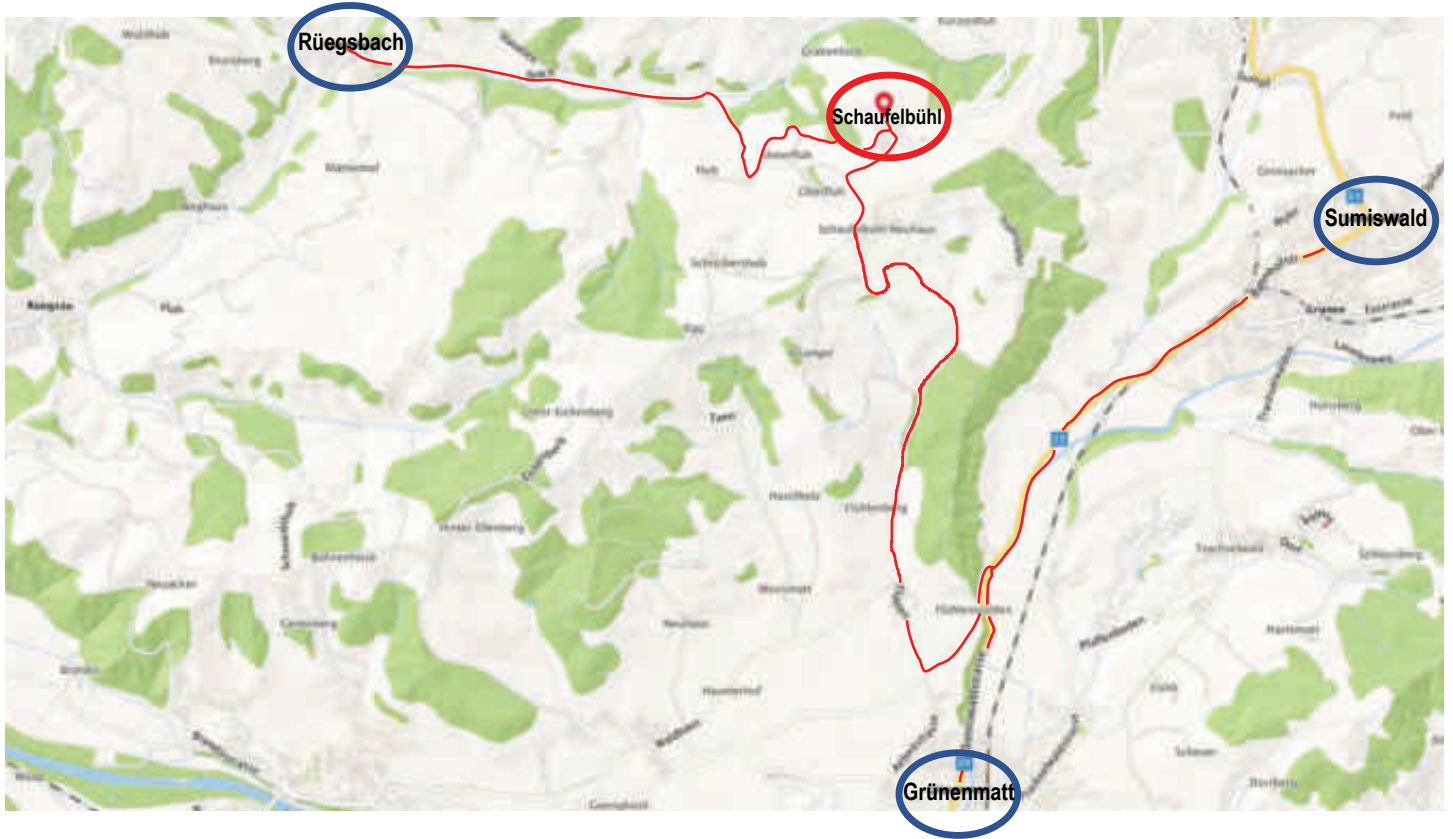

Anfahrt Holzskulpturen – Made by Flugo, Schaufelbühl 712, 3452 Grünenmatt

Wir befinden uns ca. 5 km vom Dorfkern Grünenmatt entfernt, auf dem schönen Hügelzug Affoltern-Egg inmitten von Schaufelbühl. Falls Sie die Adresse Schaufelbühl 712 unter 3452 Grünenmatt nicht finden, suchen Sie diese unter 3432 Lützelflüh!

GPS/Navi: 47.03202 N, 7.71884 E

Google Plus Code: 2PJ9+RF Lützelflüh